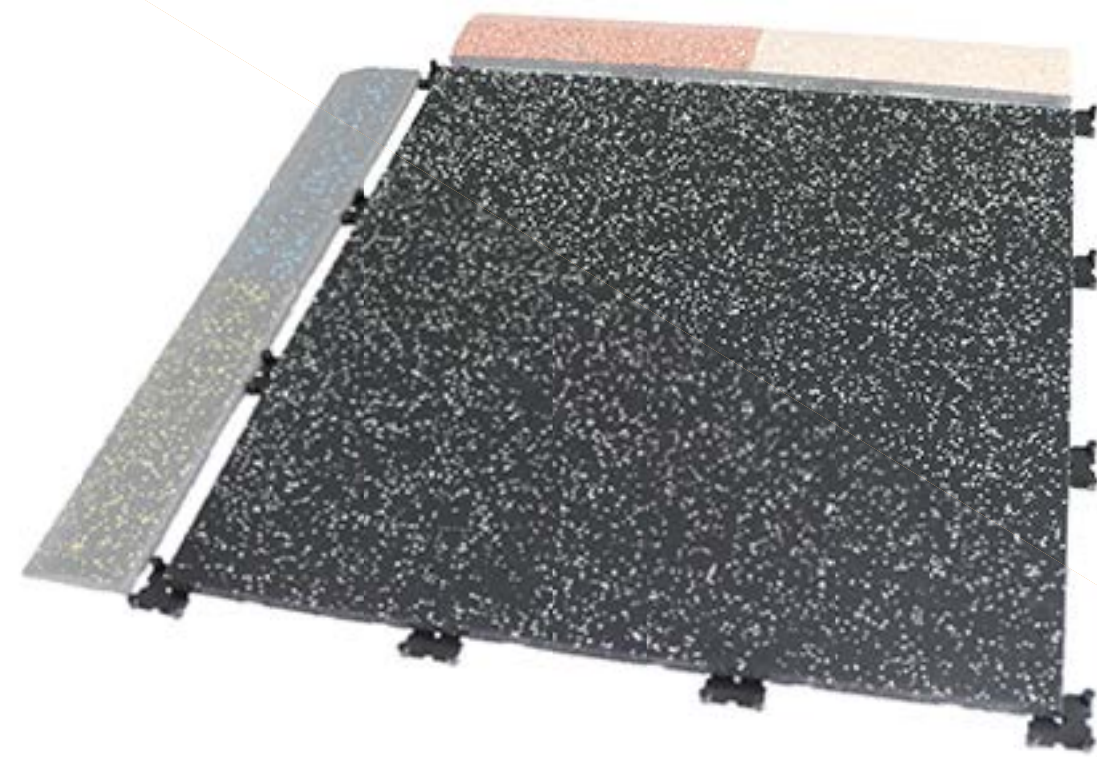

# Pavimento De Caucho Puzzle

<b>Nombre de la marca</b>	UDINE	
<b>Tamaño*1</b>	Métrico	50CM*50CM 100CM*100CM 50CM*100CM
	Imperial	19.6inch*19.6inch 39.3inch*39.3inch 19.6inch*39.3inch
<b>Grosor*2</b>	20-50mm(0.78-1.96inch)	
<b>Color</b>	Por favor refiérase a carta de colores.	
<b>Densidad</b>	880-930kg/m <sup>3</sup>	
<b>Instalar</b>	Instalar con conector de plástico	
<b>Resistencia a la temperatura</b>	-30°C to +80°C	
<b>Aplicación</b>	Recintos deportivos, gimnasio, centro de fitness, guardería, etc.	
<b>Material</b>	Caucho recuperado & EPDM	
<b>Personalizado</b>	Admite tamaño, color y logotipo personalizados	
<b>Garantía</b>	5 años	
<b>Precio de referencia*3</b>	20mm	US\$19/SQM
	25mm	US\$21/SQM
	30mm	US\$23/SQM
	40mm	US\$33/SQM
	50mm	US\$39/SQM
<b>Accesorios del producto</b>	Plastic connector, Rubber Ramp(optional), Rubber Corner(optional)	