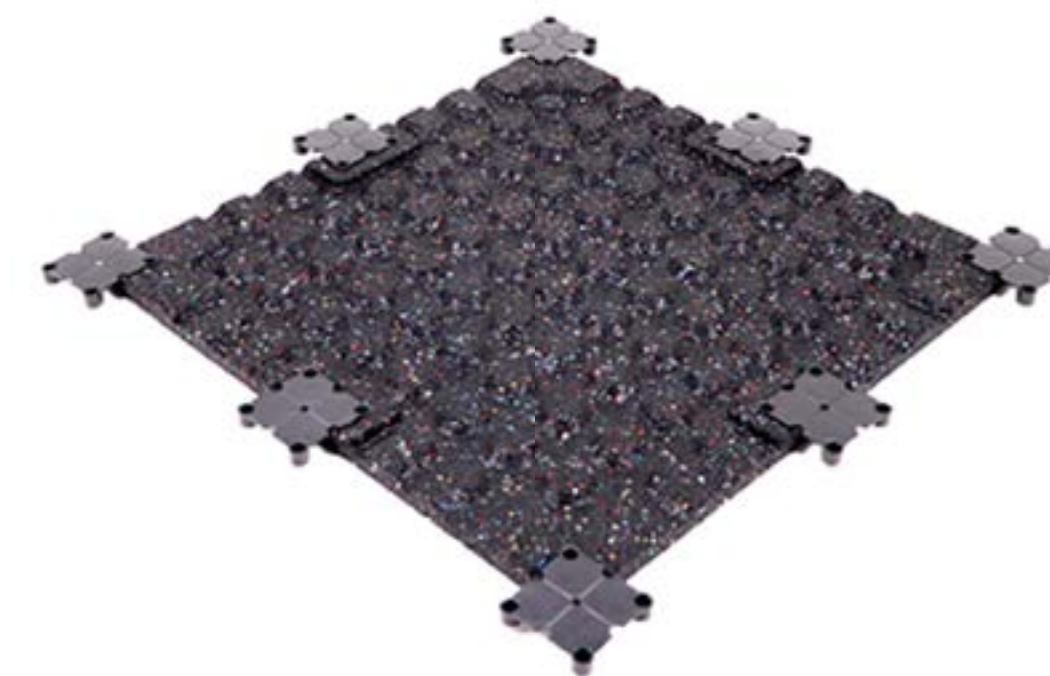

## Acerca De Los Productos

SUPERFICIE

LADO

ESPALDA\*4

ACCESORIOS

\*4 La parte posterior de diferentes lotes de productos puede ser diferente y otras propiedades son las mismas.

Nombre de la marca	UDINE	
Tamaño <sup>*1</sup>	Métrico	48.5CM*48.5CM
	Imperial	19inch*19inch
Grosor <sup>*2</sup>	10-20mm(0.39-0.78inch)	
Color	Please refer to the color card.	
Density	880-930kg/m <sup>3</sup>	
Install	Install with toothed buckle	
Resistencia a la temperatura	-30°C to +80°C	
Aplicación	Zona de juegos, campo de tiro, etc.	
Material	Caucho Recuperado	
Personalizado	Admite tamaño, color personalizados	
Garantía	5 años	
Precio de referencia <sup>*3</sup>	15mm	US\$2.8/PC
	20mm	US\$3/PC
	25mm	US\$3.5/PC