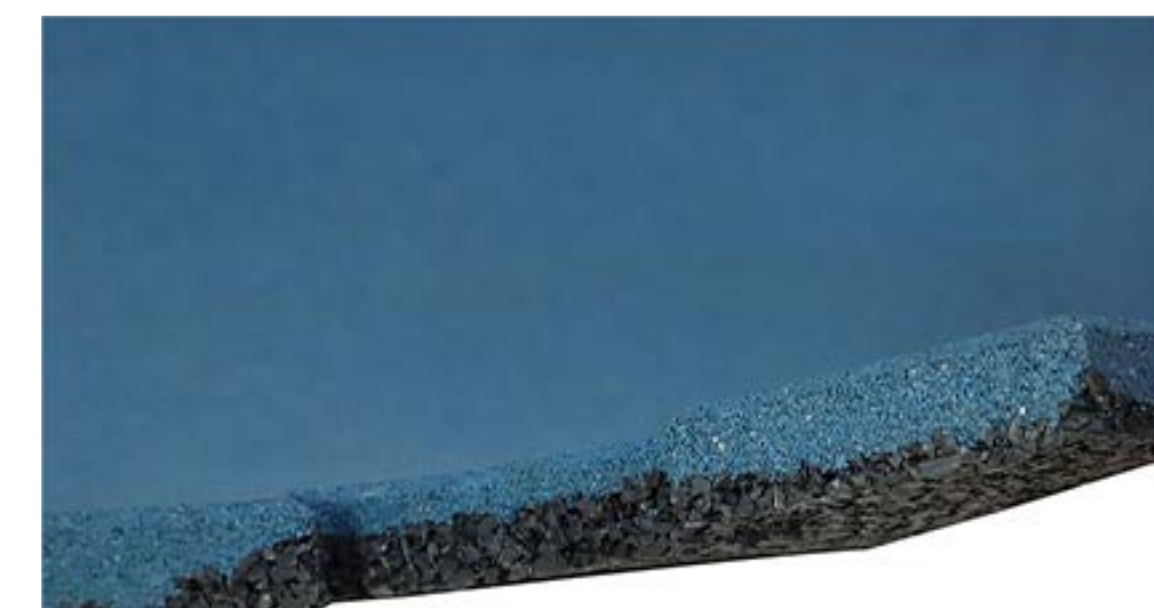

Nombre de la marca	UDINE	
Tamaño^{*1}	Métrico	48.5CM*48.5CM
	Imperial	19inch*19inch
Grosor^{*2}	10-20mm(0.39-0.78inch)	
Color	Please refer to the color card.	
Density	880-930kg/m³	
Install	Install with toothed buckle	
Resistencia a la temperatura	-30°C to +80°C	
Aplicación	Zona de juegos, campo de tiro, etc.	
Material	Caucho Recuperado	
Personalizado	Admite tamaño, color personalizados	
Garantía	5 años	
Precio de referencia^{*3}	15mm	US$2.8/PC
	20mm	US$3/PC
	25mm	US$3.5/PC

*1 *2 El producto tiene una tolerancia de ±1%, lo cual es normal.

*3 Afectado por las materias primas y otros factores, el precio fluctuará. Este precio es solo de referencia. Comuníquese con el personal de ventas para conocer el precio específico.

Acerca De Los Productos

*4 El diseño de diferentes lotes de productos puede ser diferente, y son los mismos cuando se usan.