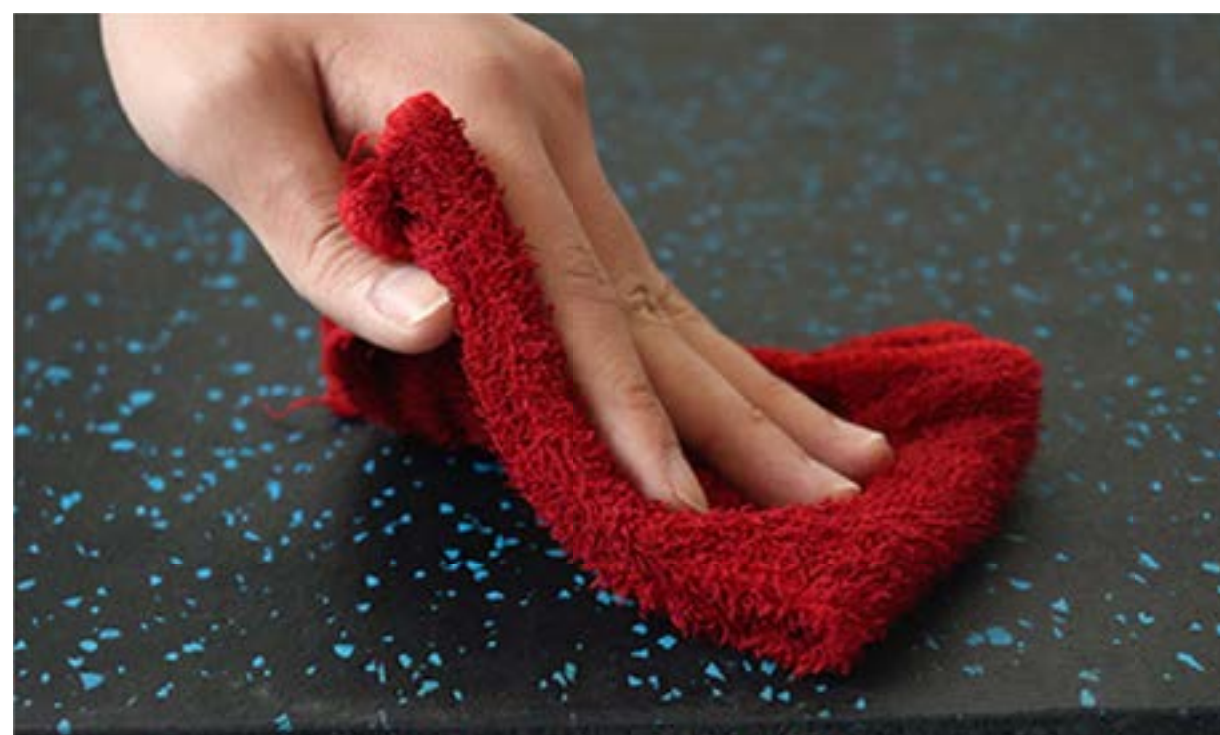

### Absorción de impactos Diseño de columna tampón\*1

El diseño de descompresión distribuida cilíndrica puede umentar significativamente la amortiguación del movimiento, reducir el impacto del equipo en el suelo y proteger sus articulaciones hasta cierto punto; se forma una cavidad en la parte inferior para reducir la transmisión de ruido y lograr el propósito de reducción de ruido. Al mismo tiempo, este diseño reduce considerablemente el peso del producto.

### Fácil de limpiar

El Piso De Goma Para Gimnasio de nueva generación se caracteriza por grandes cuadrados compuestos de caucho. Y, su composición y arquitectura únicas proporcionan una superficie plana que se limpia fácilmente.