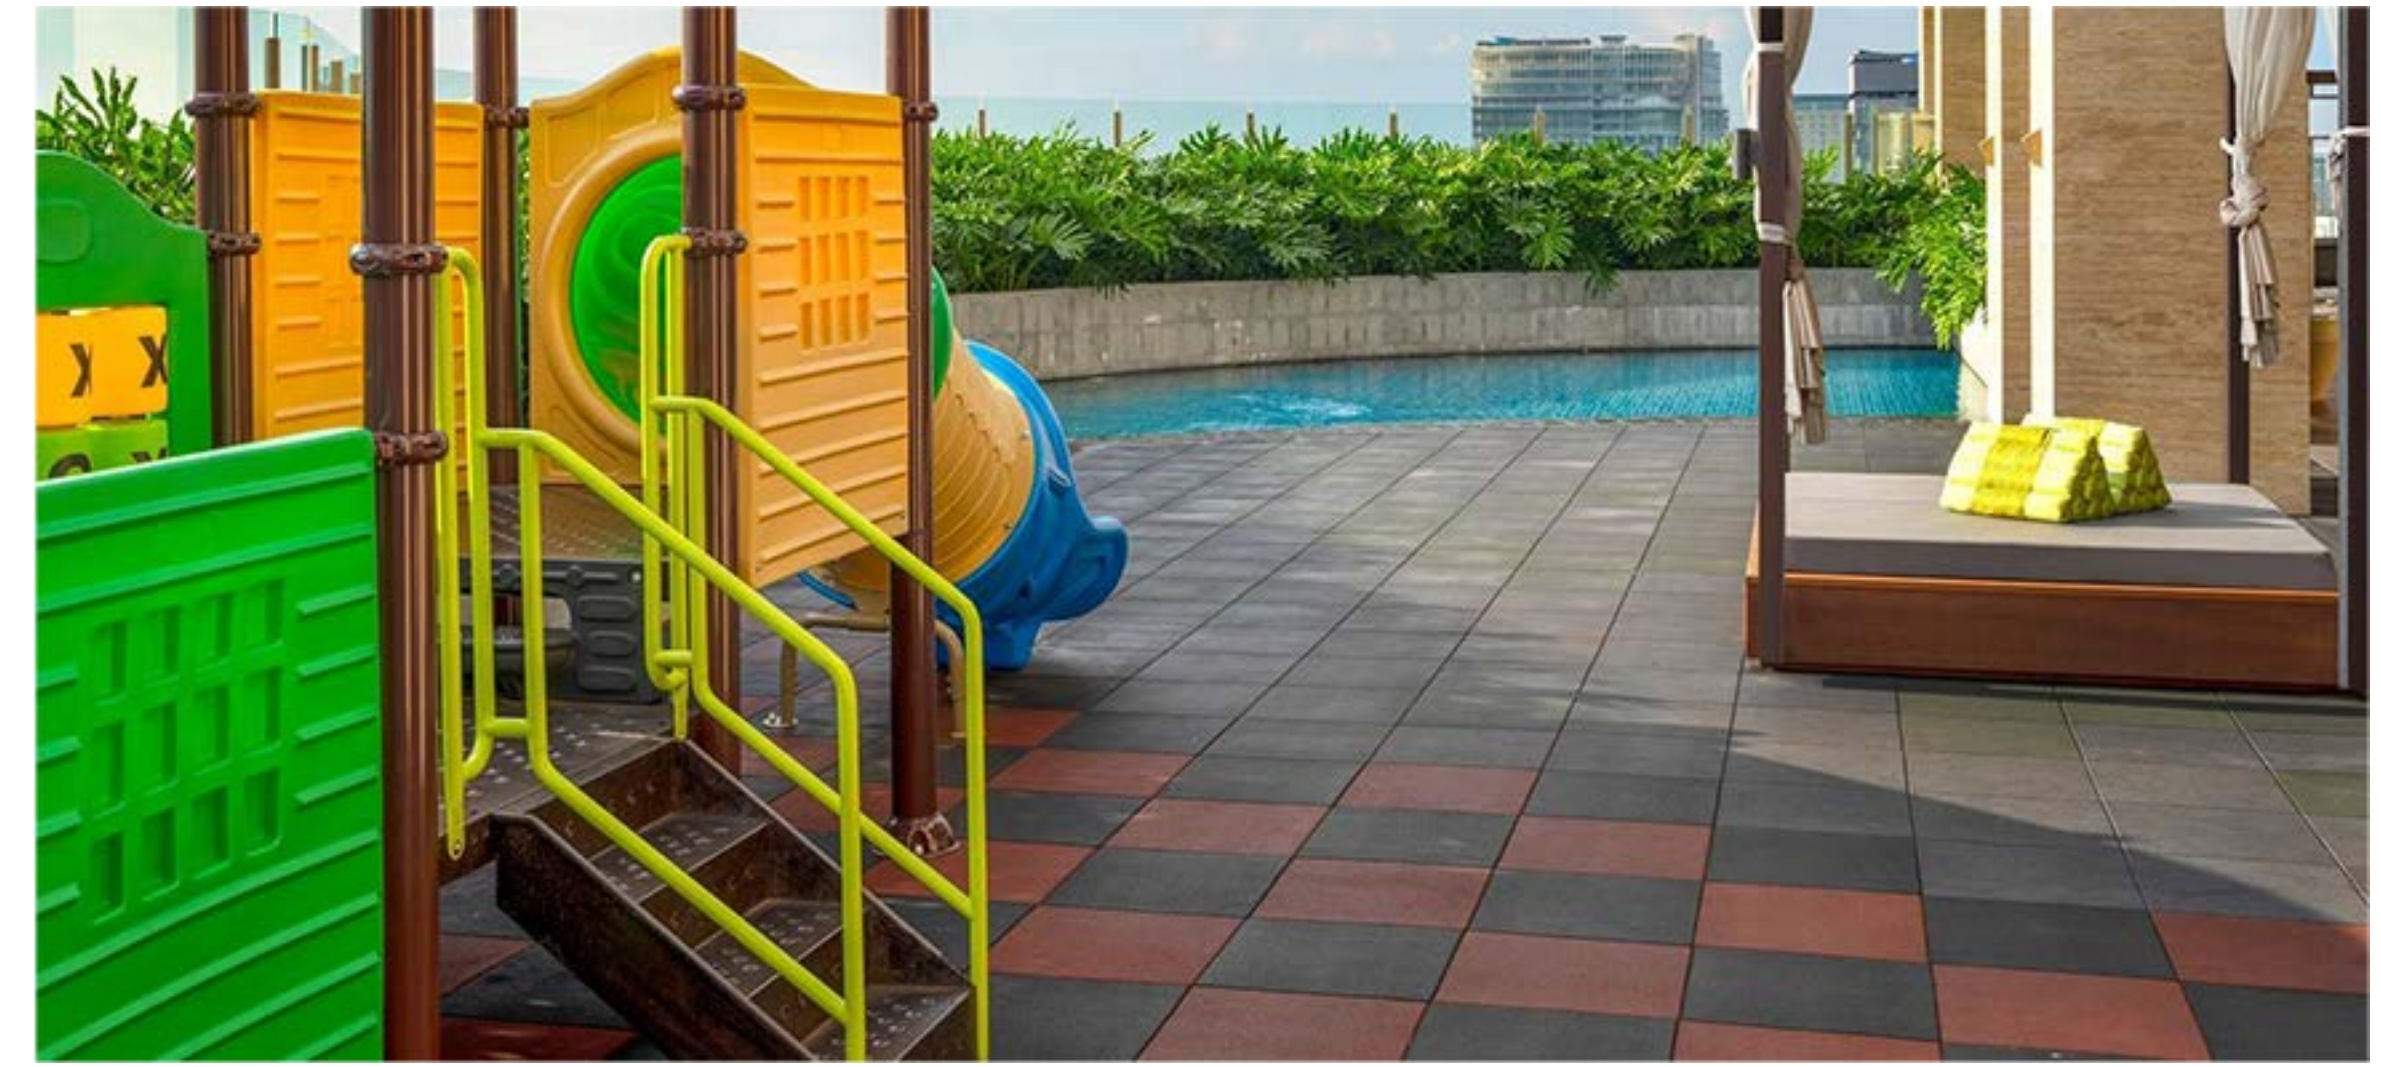

Acerca De Los Productos

SUPERFICIE