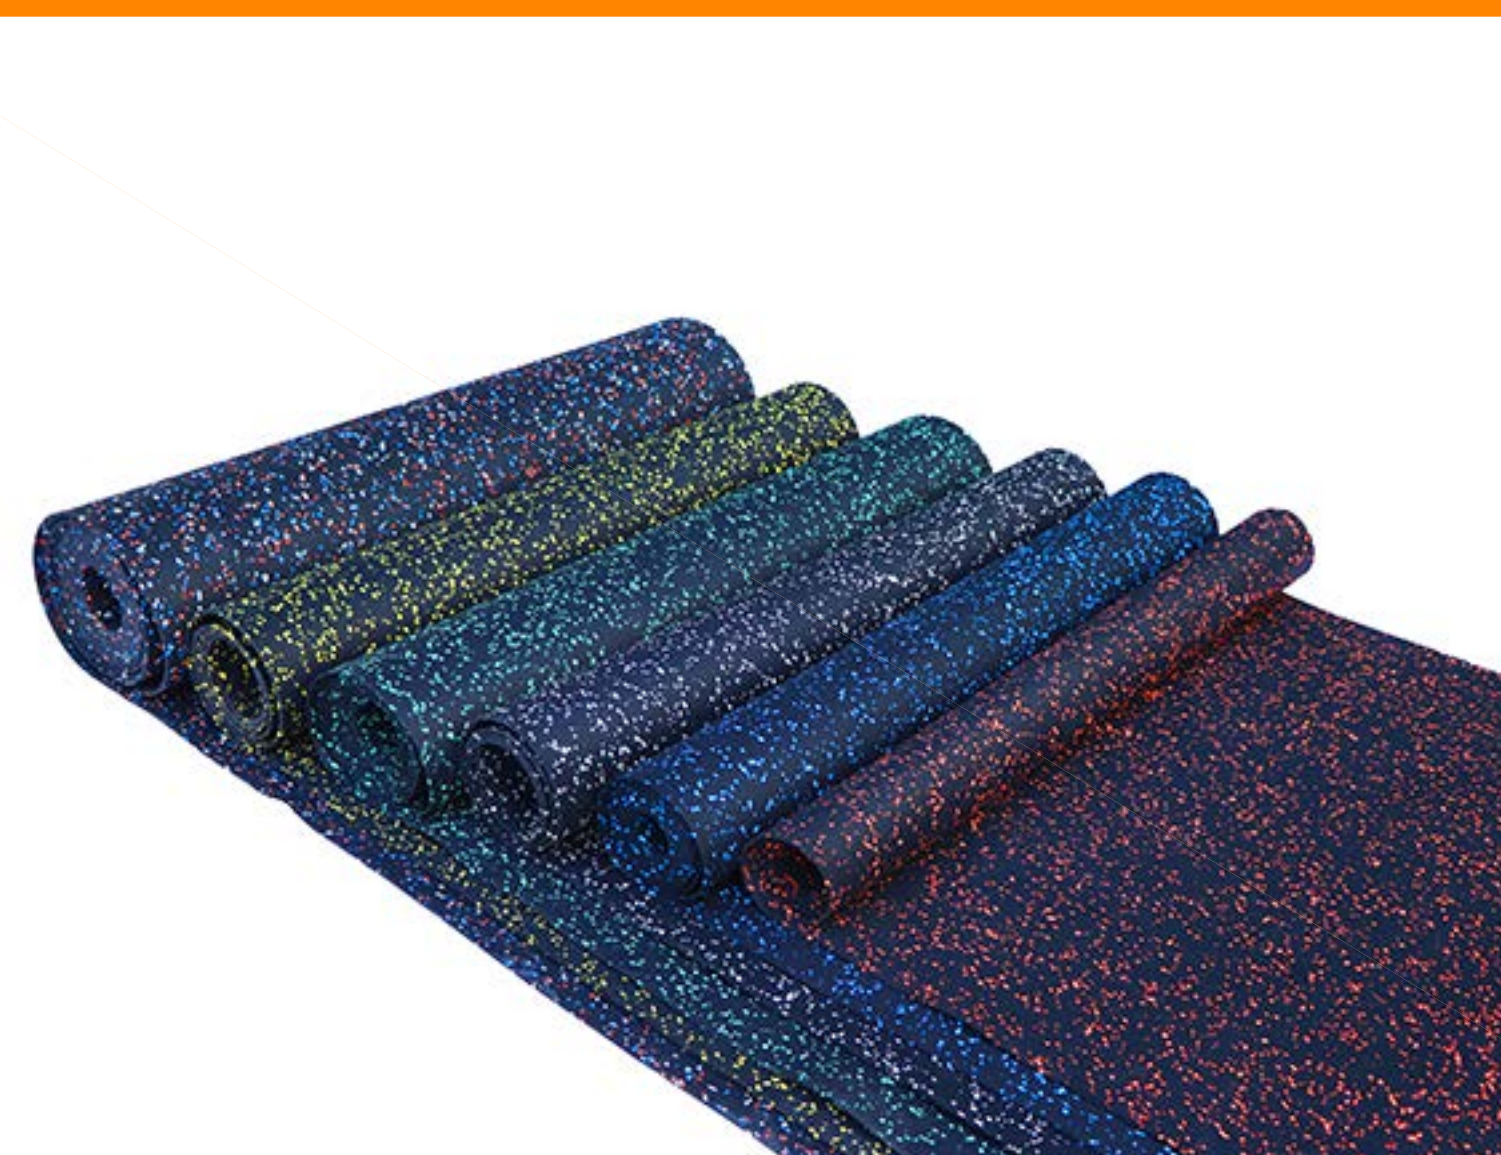

Pavimento De Caucho Puzzle

Nombre de la marca	UDINE	
Tamaño*1	Métrico	1M*10M
	Imperial	39.3inch*393inch
Grodor*2	3-12mm(0.11-0.47inch)	
Color	Por favor refiérase a carta de colores.	
Densidad	700-1500kg/m³	
Instalar	Pegar con adhesivo	
Resistencia a la temperatura	-30°C to +80°C	
Aplicación	Recintos Deportivos, Gimnasio, Centro de Fitness, etc.	
Material	Caucho Recuperado & EPDM	
Personalizado	Admite tamaño, color y logotipo personalizados	
Garantía	5 años	
Precio de referencia*3	15%EPDM Punto	US$2/MM·SQM
	95%EPDM Punto	US$4.5/MM·SQM
	100%EPDM Punto	US$5/MM·SQM

*1 *2 El producto tiene una tolerancia de ±1%, lo cual es normal.

*3 Afectado por las materias primas y otros factores, el precio fluctuará. Este precio es solo de referencia. Comuníquese con el personal de ventas para conocer el precio específico.