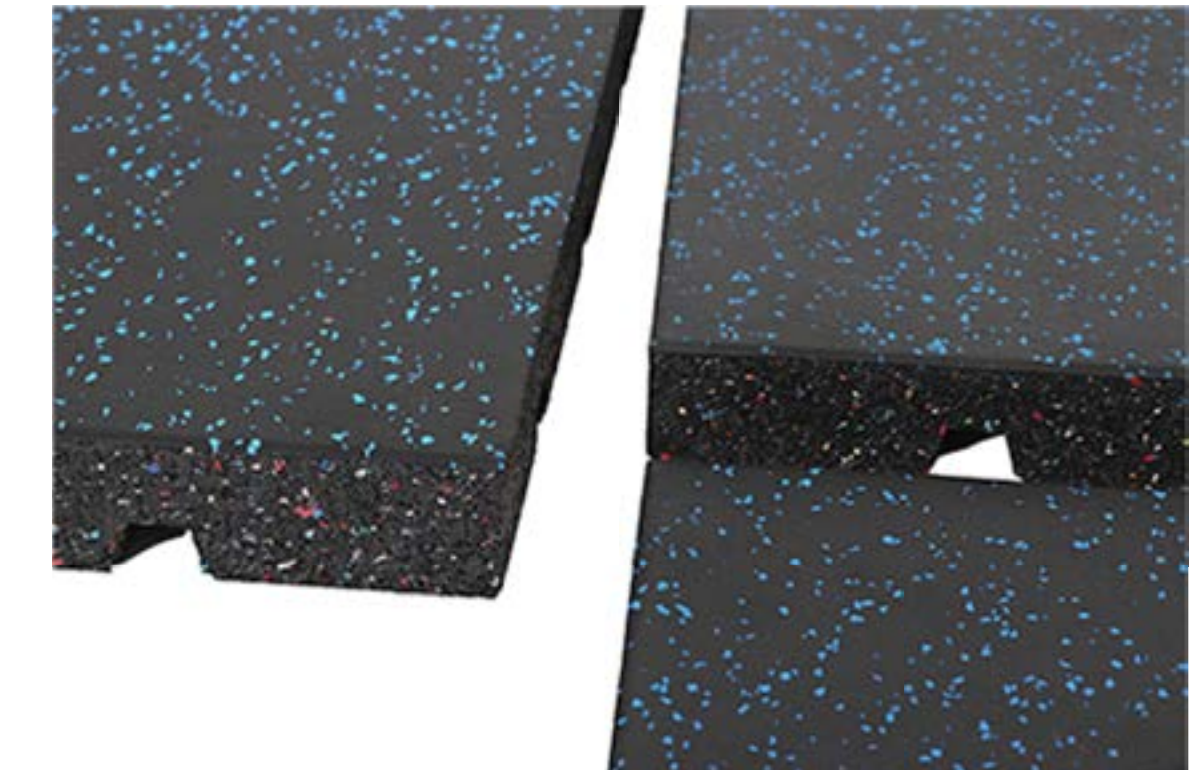

Pavimento De Caucho Puzzle

Nombre de la marca	UDINE	
Tamaño*1	Métrico	50CM*50CM 100CM*100CM 50CM*100CM
	Imperial	19.6inch*19.6inch 39.3inch*39.3inch 19.6inch*39.3inch
Grosor*2	20-50mm(0.78-1.96inch)	
Color	Por favor refiérase a carta de colores.	
Densidad	880-930kg/m³	
Instalar	Instalar con conector de plástico	
Resistencia a la temperatura	-30°C to +80°C	
Aplicación	Recintos deportivos, gimnasio, centro de fitness, guardería, etc.	
Material	Caucho recuperado & EPDM	
Personalizado	Admite tamaño, color y logotipo personalizados	
Garantía	5 años	
Precio de referencia*3	20mm	US$19/SQM
	25mm	US$21/SQM
	30mm	US$23/SQM
	40mm	US$33/SQM
	50mm	US$39/SQM
Accesorios del producto	Plastic connector, Rubber Ramp(optional), Rubber Corner(optional)	

*1 *2 El producto tiene una tolerancia de ±1%, lo cual es normal.

*3 Afectado por las materias primas y otros factores, el precio fluctuará. Este precio es solo de referencia. Comuníquese con el personal de ventas para conocer el precio específico.

Acerca De Los Productos

LADO

*4 La parte posterior de diferentes lotes de productos puede ser diferente y otras propiedades son las mismas.