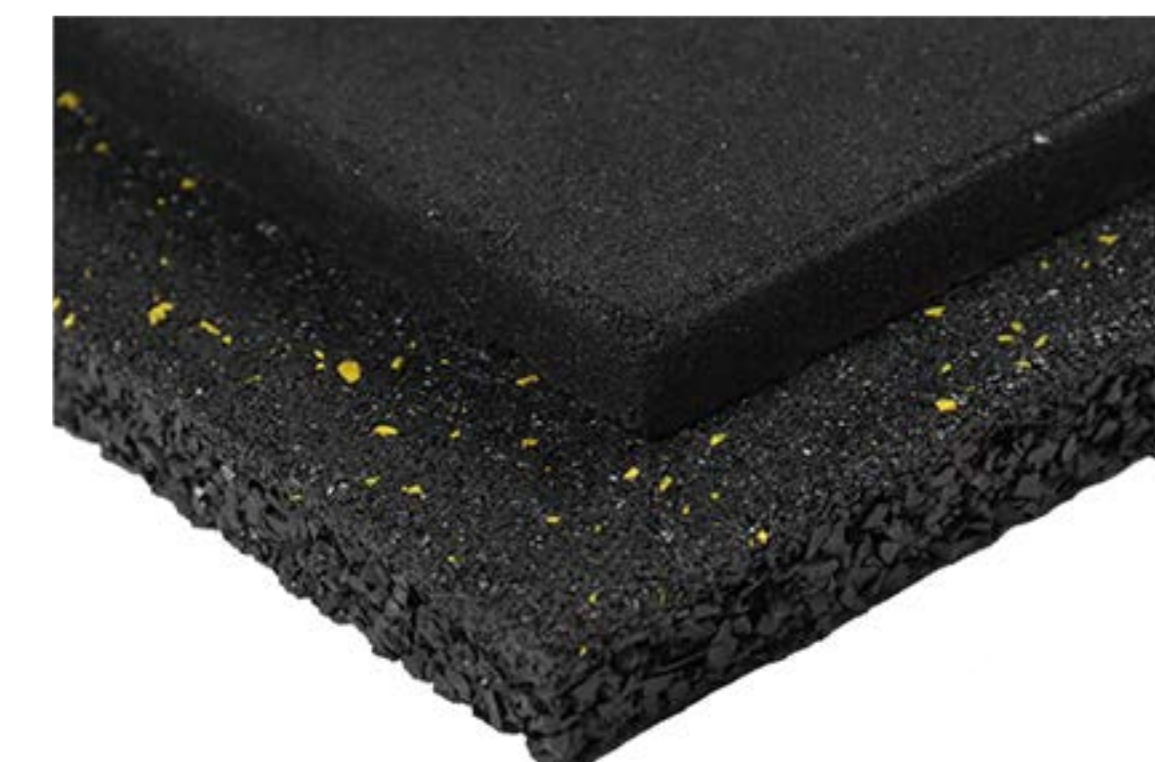

Piso De Goma Universal

Nombre de la marca	UDINE	
Tamaño^{*1}	Métrico	50CM*50CM 100CM*100CM
	Imperial	19.6inch*19.6inch 39.3inch*39.3inch
Grosor^{*2}	15-50mm(0.59-1.96inch)	
Color	Por favor refiérase a carta de colores.	
Densidad	880-930kg/m³	
Instalar	Extendido plano	
Resistencia a la temperatura	-30°C to +80°C	
Aplicación	Recintos deportivos, gimnasio, centro de fitness, guardería, etc.	
Material	Caucho Recuperado & EPDM Admite	
Personalizado	Admite tamaño, color personalizados	
Garantía	5 años	
Precio de referencia^{*3}	15mm	US$9/SQM
	20mm	US$11/SQM
	25mm	US$12.5/SQM
	30mm	US$14.5/SQM
	40mm	US$24.5/SQM
	45mm	US$26.5/SQM
	50mm	US$28.5/SQM

*1 *2 El producto tiene una tolerancia de ±1%, lo cual es normal.

*3 Afectado por las materias primas y otros factores, el precio fluctuará. Este precio es solo de referencia. Comuníquese con el personal de ventas para conocer el precio específico.

Acerca De Los Productos

LADO

*4 El diseño de diferentes lotes de productos puede ser diferente, y son los mismos cuando se usan.