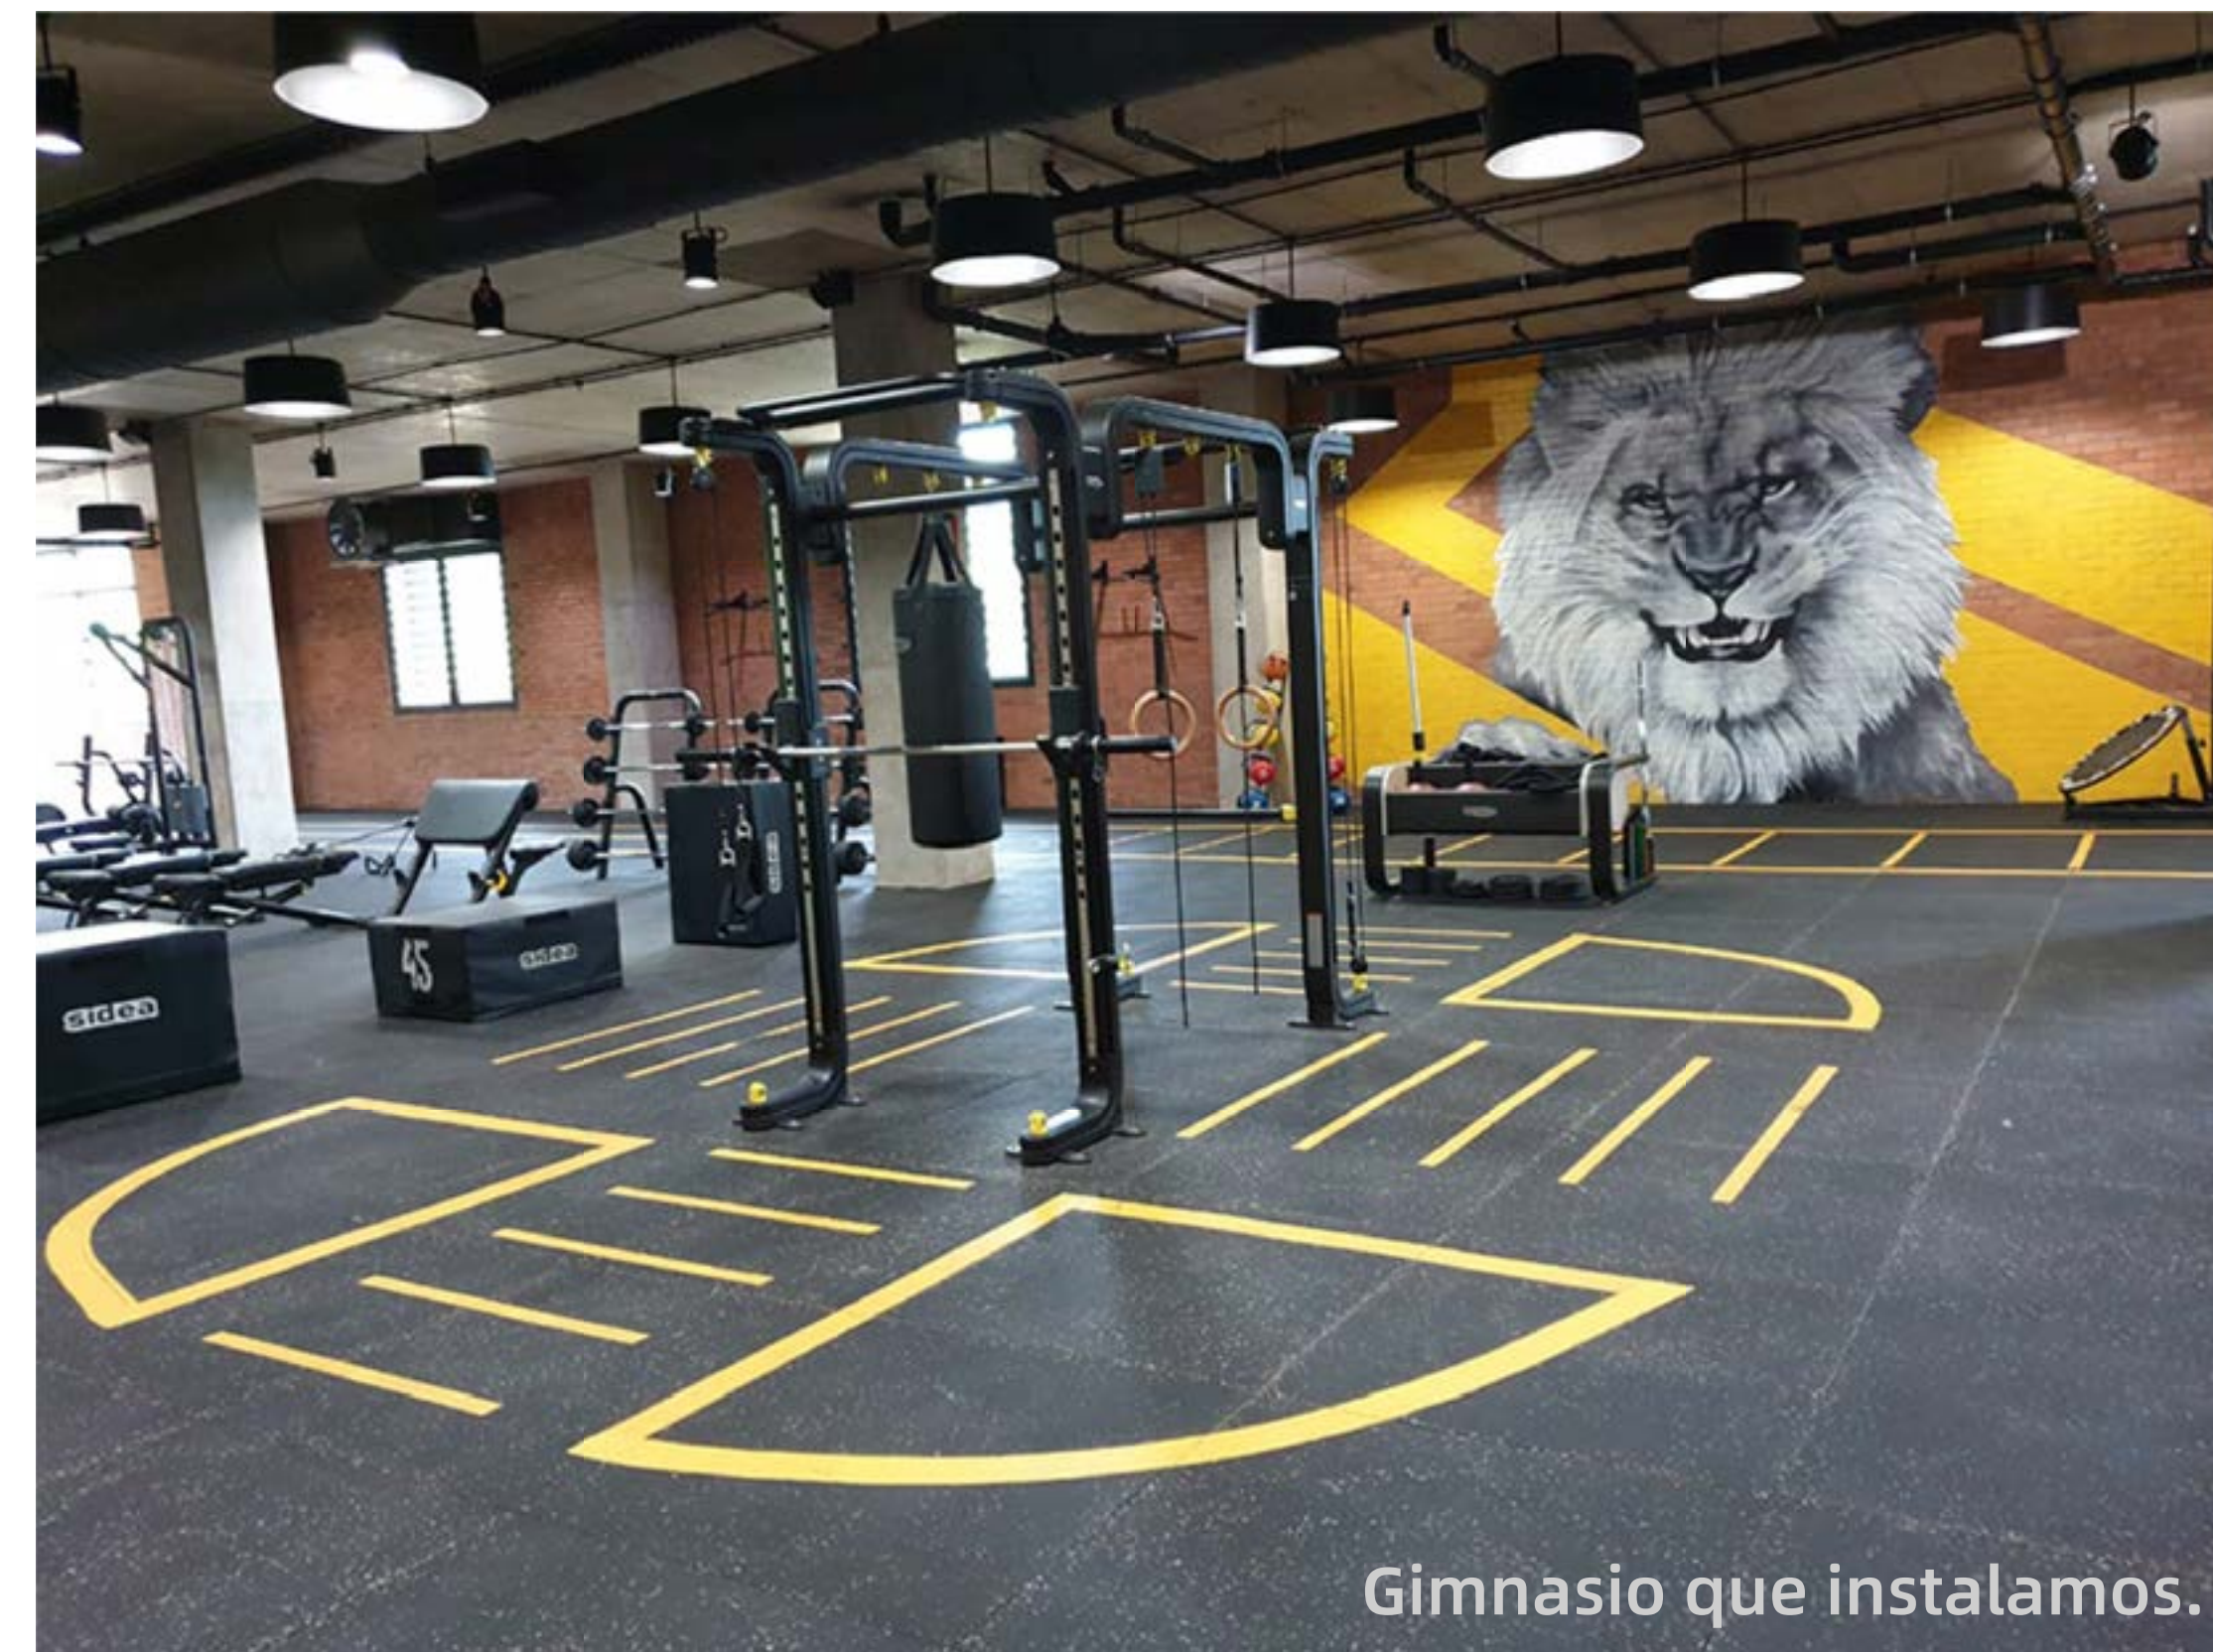

Gimnasio que instalamos.

COMPARACIÓN DE PRODUCTOS

Nombre	piso de goma para gimnasio	Pavimento de Caucho Puzzle	Pavimento de Caucho Puzzle al aire libre	Pavimento de Caucho Puzzle para interior	Piso de goma universal	Baldosas de caucho EPDM	piso de goma para gimnasio en rollo
Tamaño*3	50*50cm (19.6*19.6inch) 100*100cm (39.3*39.3inch) 100*200cm (39.3*78.7inch)	50*50cm (19.6*19.6inch) 100*100cm (39.3*39.3inch) 50*100cm (19.6*39.3inch)	48.5*48.5cm (19*19inch)	48.5*48.5cm (19*19inch) Y más Personalizado	50*50cm (19.6*19.6inch) 100*100cm (39.3*39.3inch)	50*50cm (19.6*19.6inch) 100*100cm (39.3*39.3inch)	1m*10m (39.3*393inch)
Grosor*4	15-50mm (0.59-1.96inch)	20-50mm (0.78-1.96inch)	10-20mm (0.39-0.78inch)	3-12mm (0.11*0.47inch)	15-50mm (0.59-1.96inch)	15-50mm (0.59-1.96inch)	3-12mm (0.11*0.47inch)
Densidad	880-930kg/m³	880-930kg/m³	880-930kg/m³	700-1500kg/m³	880-930kg/m³	880-930kg/m³	700-1500kg/m³
Instalar	Extendido plano	Hebilla	Hebilla dentada	Hebilla dentada	Extendido plano	Extendido plano	Pegar con adhesivo
Resistencia a la temperatura				-30°C to +80°C			
Aplicación	Interior	Interior	Exterior	Interior	Universal	Universal	Interior

*3 *4 El producto tiene una tolerancia de +-1%, lo cual es normal.