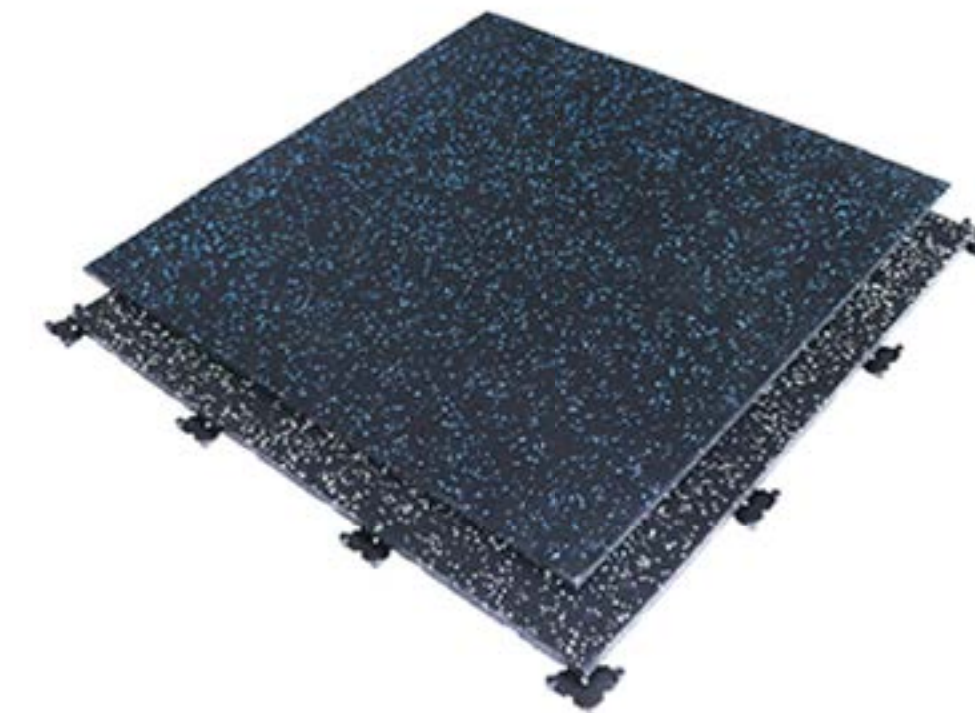

Acerca De Los Productos

SUPERFICIE